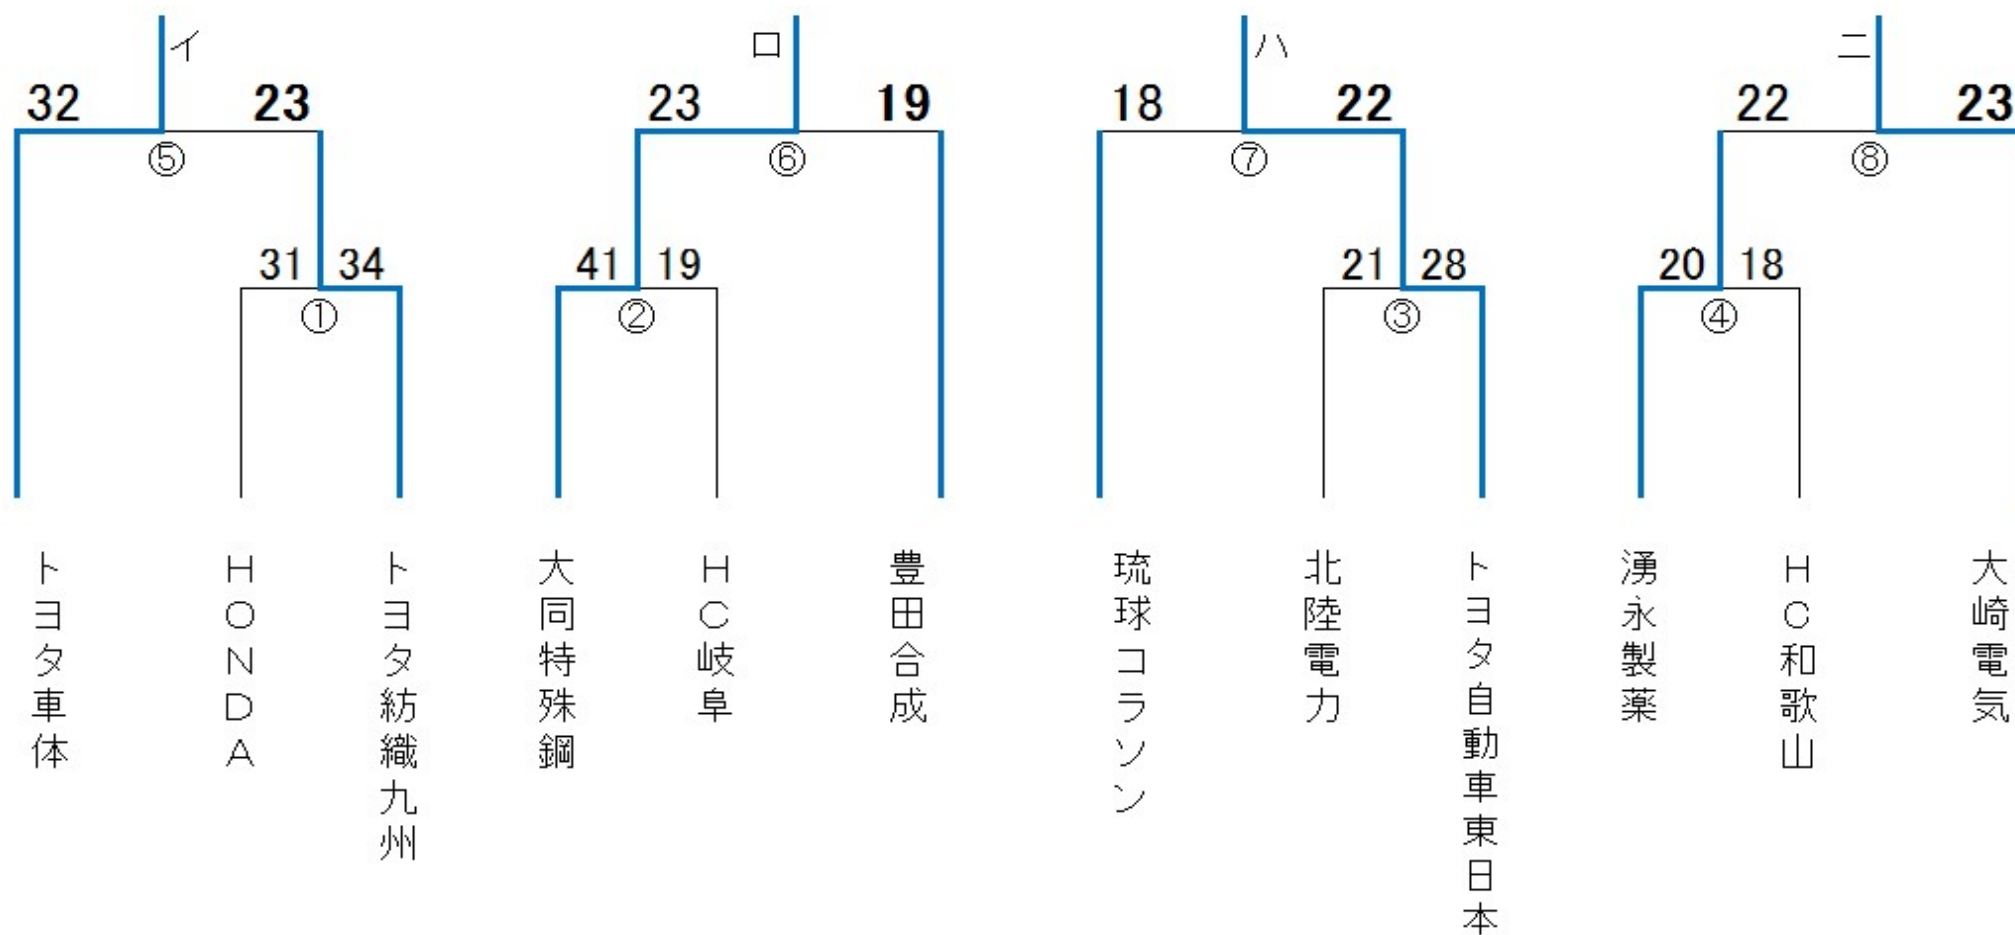

◇ 予選トーナメント

※30分ハーフにて決定しない場合は

① 第1 延長5分(ハーフ1分)5分

② 7mTC5名のあとサドンデス

◇9位～12位 決定トーナメント